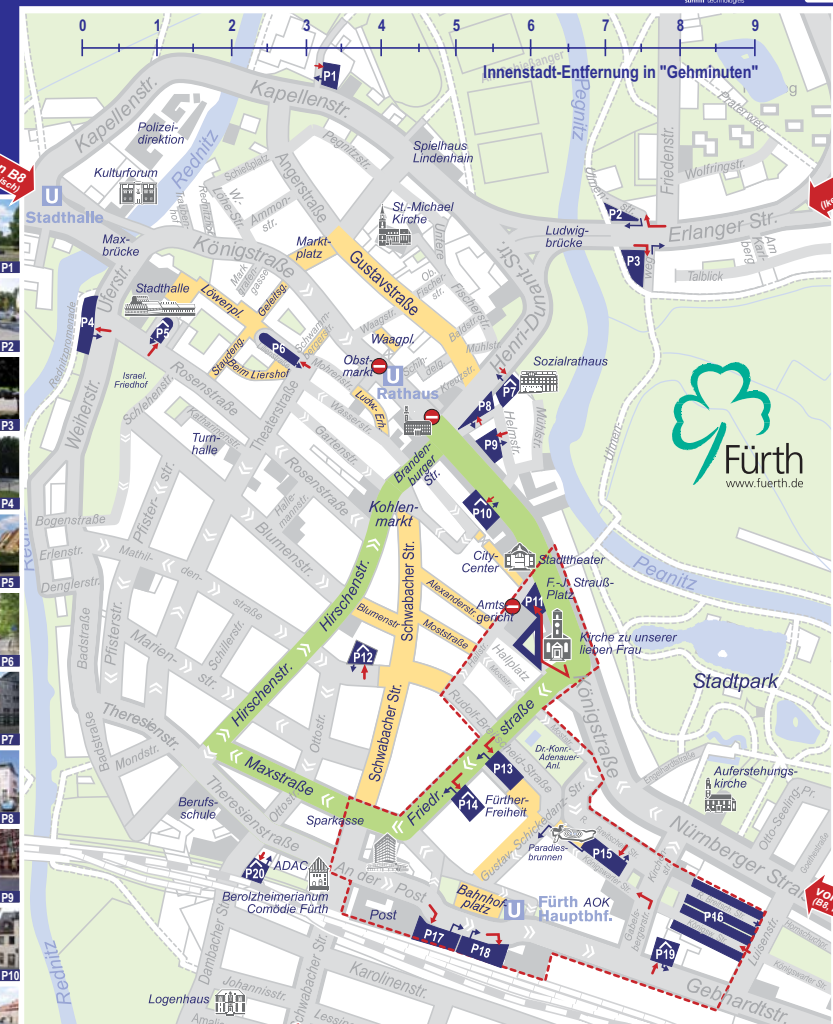

P16 Parkplatz Kleine Freiheit

Öffnungszeiten:	24 Stunden	Preis:	je 10 Min 0,25 EUR
Parkplätze gesamt:	92	Kostenpflichtige Zeiten:	
Behindertenparkplätze:	2	Mo. bis Fr. 08:00 bis 18:00 Uhr	
		Sa. 08:00 bis 12:00 Uhr	
		Höchstparkdauer: 2 Stunden	
		Zu den übrigen Zeiten kostenfrei.	

P17 Parkplatz an der Post

Öffnungszeiten:	24 Stunden	Preis:	je 10 Min 0,25 EUR
Parkplätze gesamt:	29	Kostenpflichtige Zeiten:	
Behindertenparkplätze:	3	Mo. bis Fr. 08:00 bis 18:00 Uhr	
		Sa. 08:00 bis 12:00 Uhr	
		Höchstparkdauer: 2 Stunden	
		Zu den übrigen Zeiten kostenfrei.	

P18 Parkplatz Bahnhof

Öffnungszeiten:	24 Stunden	Preis:	je 10 Min 0,25 EUR
Parkplätze gesamt:	20	Kostenpflichtige Zeiten:	
		Mo. bis Fr. 08:00 bis 18:00 Uhr	
		Sa. 08:00 bis 12:00 Uhr	
		Höchstparkdauer: 2 Stunden	
		Zu den übrigen Zeiten kostenfrei.	

P19 Parkhaus Gebhardtstraße/Marktkauf

Öffnungszeiten:	24 Stunden	Preis:	Kunden ab 5,00 EUR
Parkplätze gesamt:	750	bis 3 Std. frei	
Frauenparkplätze:	ca. 10	sonst jede (weitere) Stunde 1,00 EUR	
Behindertenparkplätze:	ca. 10	Tagesmaximum 8,00 EUR	
		Nachtfahr:	
		18:00 bis 01:00 Uhr	2,00 EUR

P20 Parkhaus Comödie/Ottostraße 27

Öffnungszeiten:	24 Stunden	Preis:	bis 30 Min. 0,60 EUR
Parkplätze gesamt:	133	jede weitere Std. 1,20 EUR	
		Tagesmaximum 9,00 EUR	
		Nachtpauschale:	
		18:30 bis 07:00 Uhr	2,20 EUR

BESSER PARKEN IN FÜRTH

Impressum:
Verantwortlich:
Stadt Fürth - Innenstadtbeauftragte
Telefon: 0911-974-1065, www.fuerth.de
www.parken-fuerth.de

Konzept: Dienstleistungsbüro Kops & English
Telefon: 0911-971 54 52, www.dienst-leistungs-buero.de
Grafik: machen.de Medien und Marketing GmbH
Telefon: 0911-93 777 93, www.machen.de
Kartengrundlage: Innenstadtplan Fürth
Stadtplanungsamtl./Vermessung

Zeichenerklärung:
P Parkplatz
P Parkhaus
→ Zufahrt Parken
→ für Verkehr gesperrt
Einbahnstraßen
SMS & PARK auf öffentlichen Parkflächen, Parkhäuser ausgeschlossen, verkehrsberuhigt

P12 Parkgarage Mathildenstraße
Parken Sie in der neuen Parkgarage in Fürth, direkt an der Fußgängerzone
• idealer Ausgangspunkt zum Shoppen
• Parkrückvergütung durch umliegenden Einzelhandel
• günstige Parkpreise
Parkinfo 0911-780 9111
APCOA
The World Of Parking